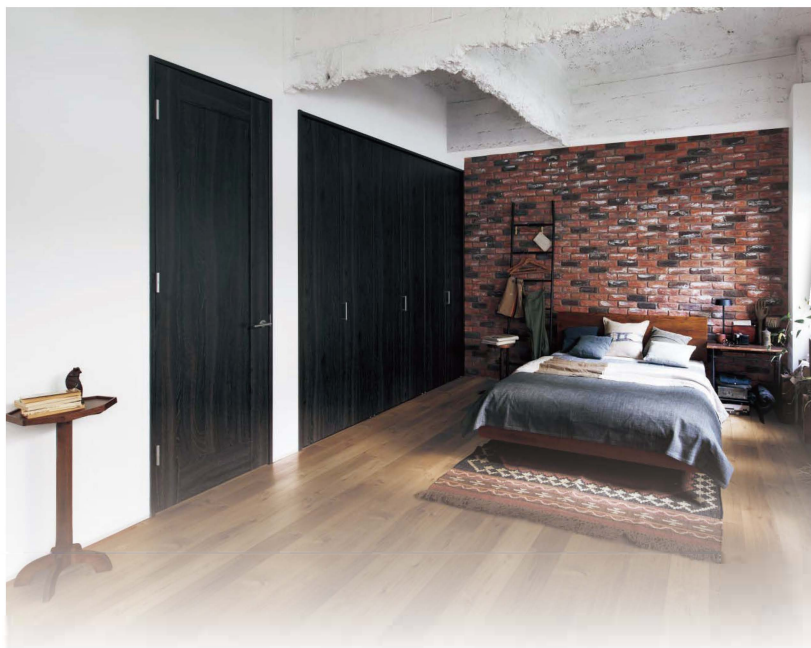

Interior Design Plan

AMERICAN VINTAGE

自分らしさを彩る、インテリア空間に。

FLOOR DESIGN

床材 ジョイハードフロアA (※1Fフローリングのみ)

ウォールナット

DOOR DESIGN

扉

ラテオ / ウォールナット

WALL DESIGN

壁面

ワイルド / セラブリック (※17㎡まで)